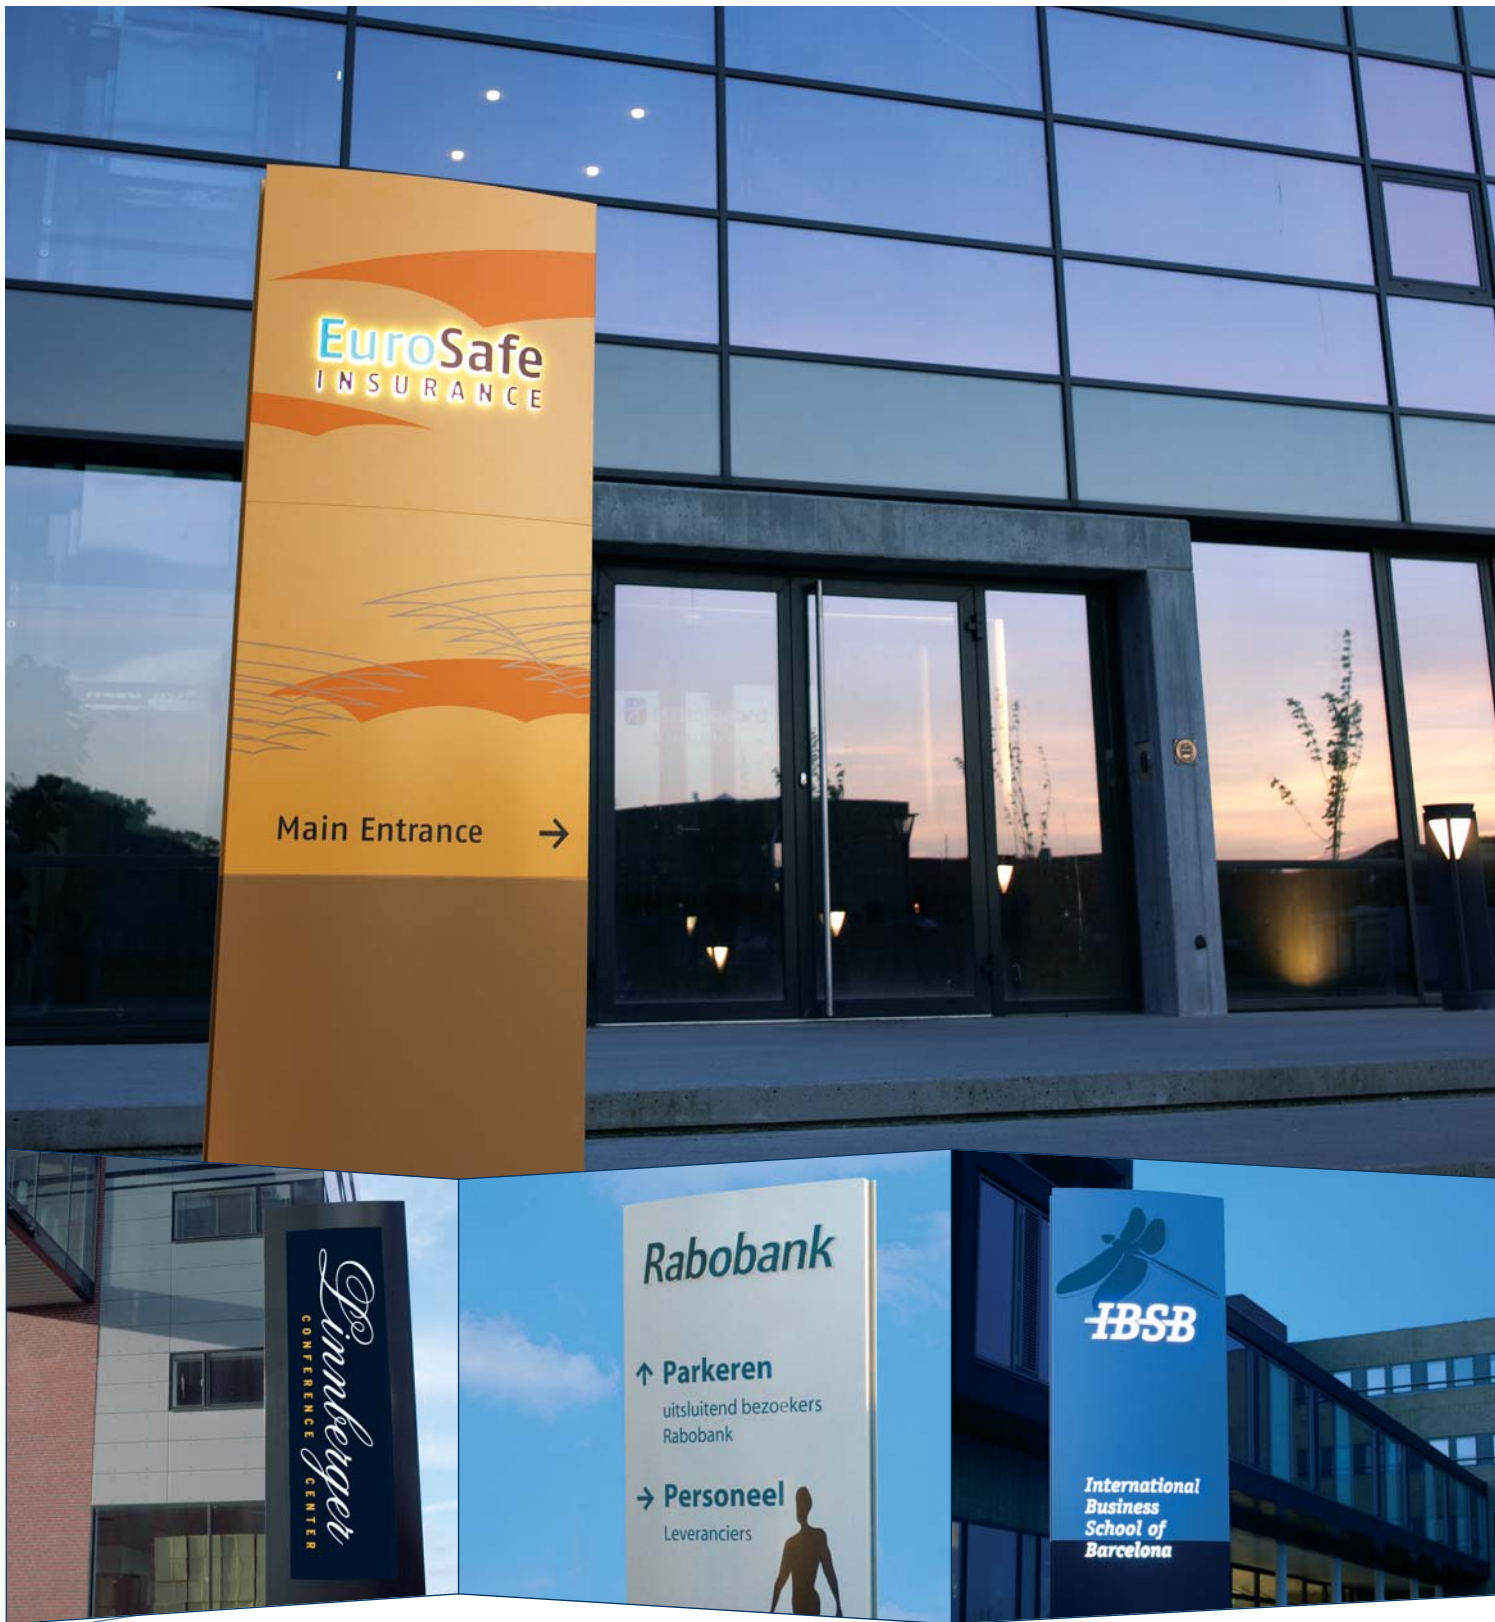

Illumina

Modulex Illumina kombinerar stilren design med genomslagskraften hos reklamskylten. Välkomna besökare samtidigt som du syns dygnet runt.

Exterior **Illumina** →

EuroS
INSURANCE

› **modulex**®

Modulex Illumina erbjuder effektfulla lösningar för utomhusskyltning. Logotypen eller texten framträder tydligt – belyst inifrån. De fristående monoliternas rena linjer smälter in i alla miljöer.

Hög kvalitet

Modulex Illumina är konstruerad för att tåla extrema väderförhållanden, olyckor och skadegörelse. Tillverkad av aluminium och galvaniserat stål för styrka och hållbarhet. Skyltarna är ugnslackerade i den färg som du har valt och har en mycket bra och hållbar finish.

Säkerhet

Modulex Illumina passar i alla utomhusmiljöer och på allmänna platser. Panelerna är säkert monterade med dolda infästningar, vilket minskar risken för stöld och åverkan. Hela serien är ENEC-certifierad och uppfyller därmed alla gällande säkerhetskrav.